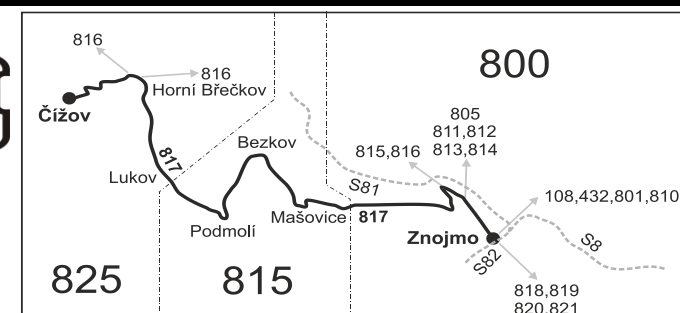

Vysvětlivky:

- ⇒ spoje navazující na linku 817
- (z) zastávka celodenně na znamení
- }

Šťastnou cestu s IDS JMK

- ♿ spoj jede po jiné trase
- × spoj s bezbariérově přístupným vozidlem
- × jede v pracovních dnech
- ⊕ jede v sobotu
- † jede v neděli a ve státem uznávané svátky
- 12** nejede 24.12., 25.12. a 31.12.
- 28** nejede 24.12., 25.12., 14.4., 16.4., 30.4., 7.5., 5.7., 28.10. a 17.11.
- 48** nejede 15.4., od 29.4. do 2.9. a 18.11., jede také 14.4. a 17.11.
- 49** nejede 24.12., 14.4., od 30.4. do 3.9., 28.10. a 17.11., jede také 15.4. a 18.11.
- 50** nejede od 23.12. do 2.1., 3.2., od 13.3. do 17.3., 13.4., od 3.7. do 1.9., 26.10. a 27.10.
- 71** jede od 29.4. do 3.9.